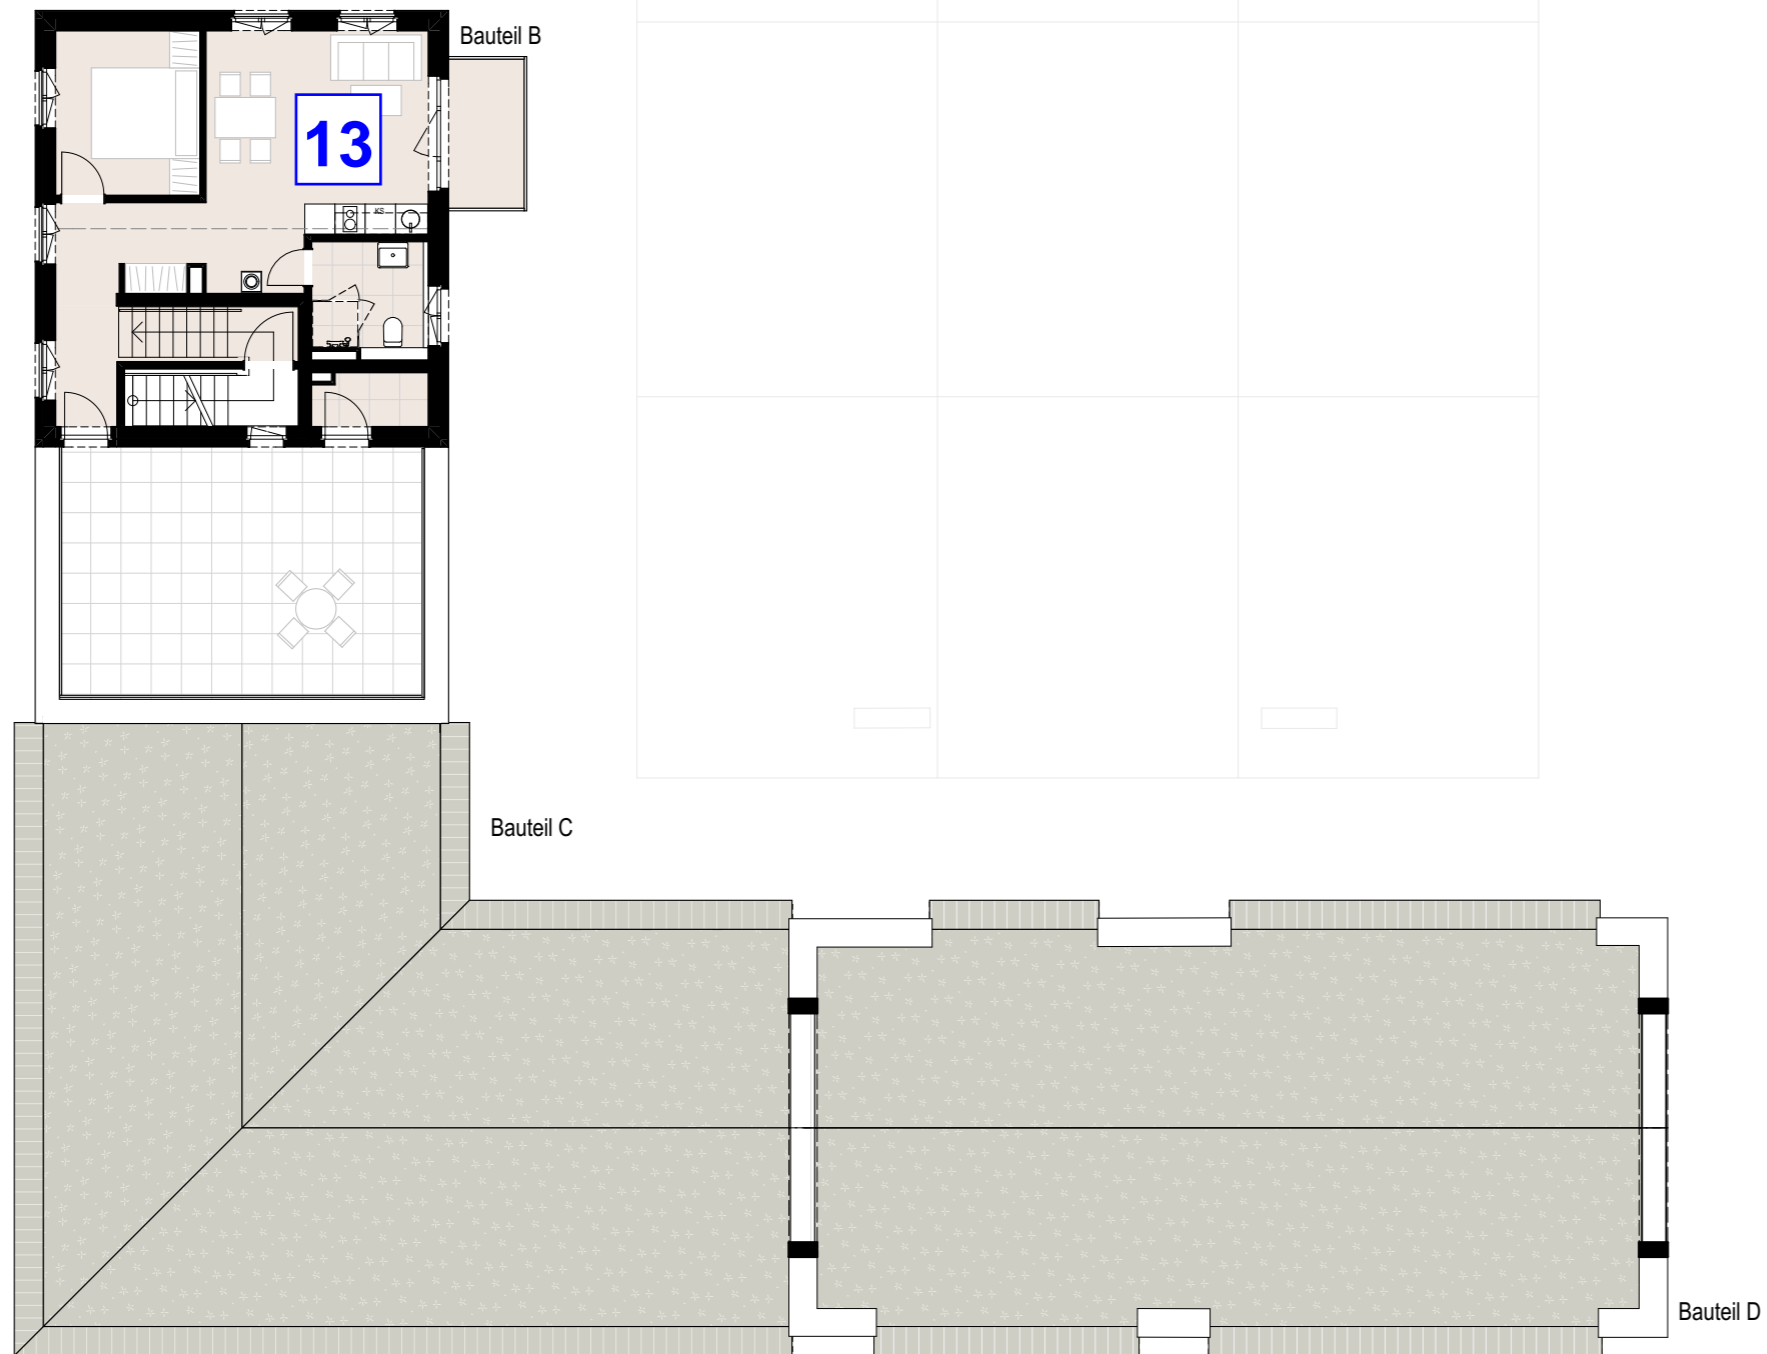

erstellt am 13.01.2020

**Legende:**  
13 - Penthouse

Dieses Exposé ist nur für den internen Gebrauch zu verwenden und darf nicht ohne Genehmigung vervielfältigt werden.

**FUCHSHUBER** ARCHITEKTEN

426. Hafenplatz am Hainer See\_ BT B-C-D

**Grundriss 3.Obergeschoss**