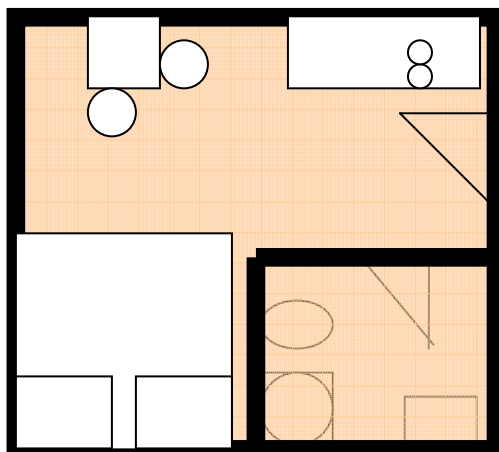

Admiralskajüte

2 Betten 160cm breit in zwei abgeschlossenen kleinen Zimmern

Bad mit Dusche, WC, Waschbecken

Sofa, Schrank, TV

Esstisch mit 4 Stühlen

Küche mit Backofen, Kühlschrank

Größe: ca. 32 qm

Kapitänskajüte

2 Betten 160cm breit

Bad mit Dusche, WC, Waschbecken

Schrank, TV

Esstisch mit 4 Stühlen

Küche mit 2 Herdplatten, Kühlschrank, Spüle

Größe: ca. 33 qm

Matrosenkajüte

1 Bett 180cm breit

Bad mit Dusche, WC, Waschbecken

Schrank, TV

Esstisch mit 2 Stühlen

Küche mit 2 Herdplatten, Kühlschrank, Spüle

Größe: ca. 15 qm