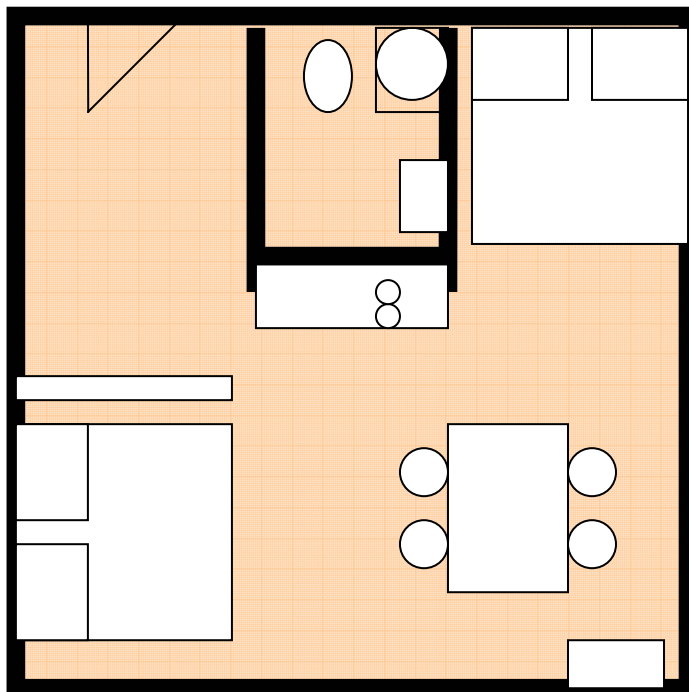

Admiralskajüte

2 Betten 160cm breit in zwei abgeschlossenen kleinen Zimmern

Bad mit Dusche, WC, Waschbecken

Sofa, Schrank, TV

Esstisch mit 4 Stühlen

Küche mit Backofen, Kühlschrank

Größe: ca. 32 qm

Kapitänskajüte

2 Betten 160cm breit

Bad mit Dusche, WC, Waschbecken

Schrank, TV

Esstisch mit 4 Stühlen

Küche mit 2 Herdplatten, Kühlschrank, Spüle

Größe: ca. 33 qm

Matrosenkajüte

1 Bett 180cm breit

Bad mit Dusche, WC, Waschbecken

Schrank, TV

Esstisch mit 2 Stühlen

Küche mit 2 Herdplatten, Kühlschrank, Spüle

Größe: ca. 15 qm